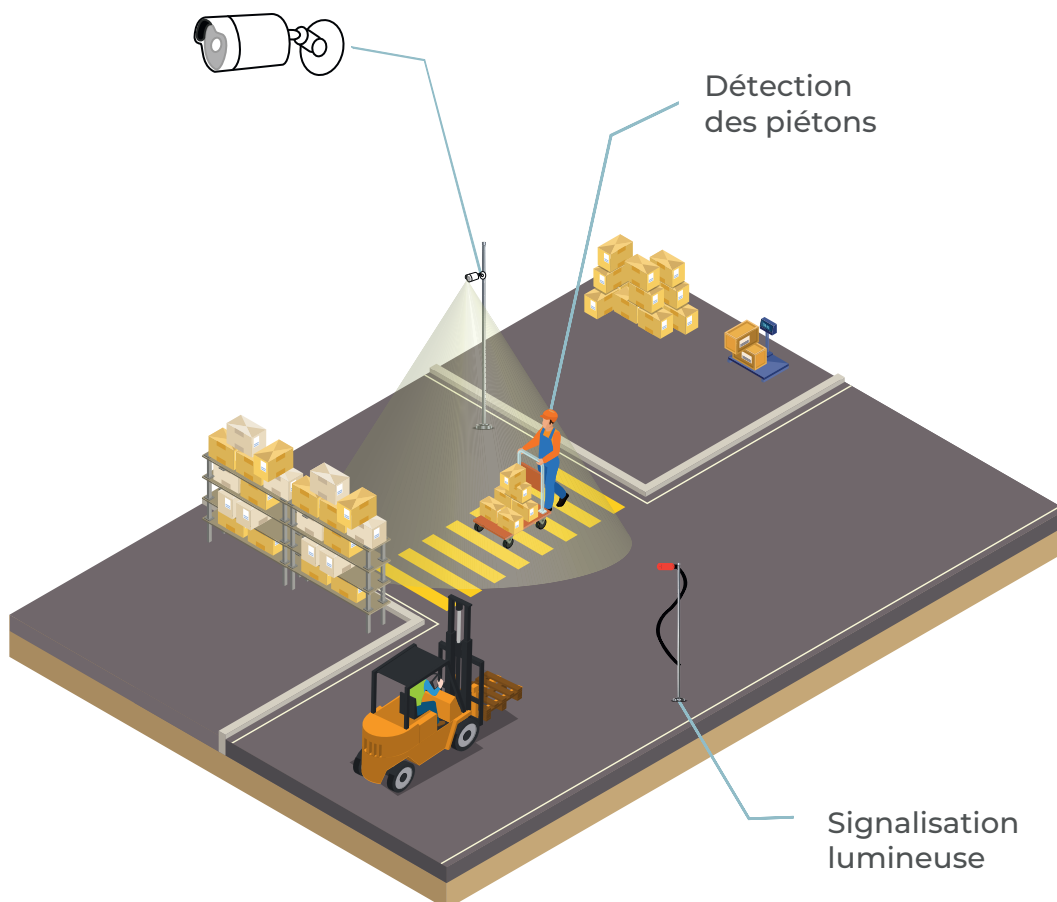

- **SYSTEMES DE ZONAGE INTELLIGENTES**

KIWI CROSS AI

SYSTEME DE ZONAGE

Le système évite les accidents entre les piétons et les véhicules en mouvement en installant une caméra dotée d'**intelligence artificielle** à proximité d'une zone à risque comme un passage pour les piétons.

Kiwi-cross-AI identifie les **piétons en mouvement, dos aux véhicules ou penchés.**

Le système assure une couverture à **360° de la zone** et avertit les chariots en mouvement au moyen des panneaux lumineux situés à proximité du croisement.

Avec l'installation de la caméra, il est donc possible d'informer le chariot qui s'engage sur le **passage pour piétons** de la présence d'un piéton en temps voulu.

POURQUOI CHOISIR KIWITRON?

Mission

Notre mission est d'apporter l'innovation technologique au service des entreprises